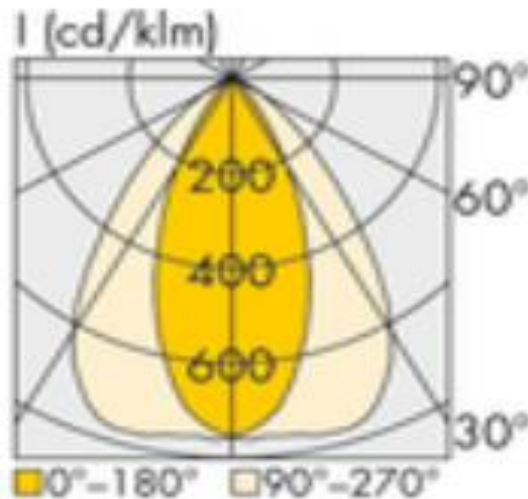

#### Technische Daten:

Lampenlichtstrom	18850 lm
Leuchtenlichtstrom	17910 lm
Systemeffizienz	154 lm/W
Systemleistung	117 W
Farbwiedergabeindex	>=80 Ra
Farbtemperatur	5000 K
Farbtoleranz	3
Lebensdauer	>36.000h (L80/B10)
UGR	24,8
Spannung	230V / 50Hz
Umgebungstemperatur	-20 ... +50 °C

#### Dimensionen:

Länge-L	1500 mm
Breite-B	70 mm
Höhe-H	67 mm
Gewicht	2.5 kg

Diese Leuchte enthält eine Lichtquelle der Energieeffizienzklasse C

Letzte Änderung: Mittwoch, 25. Oktober 2023, technische Änderungen und Irrtümer vorbehalten